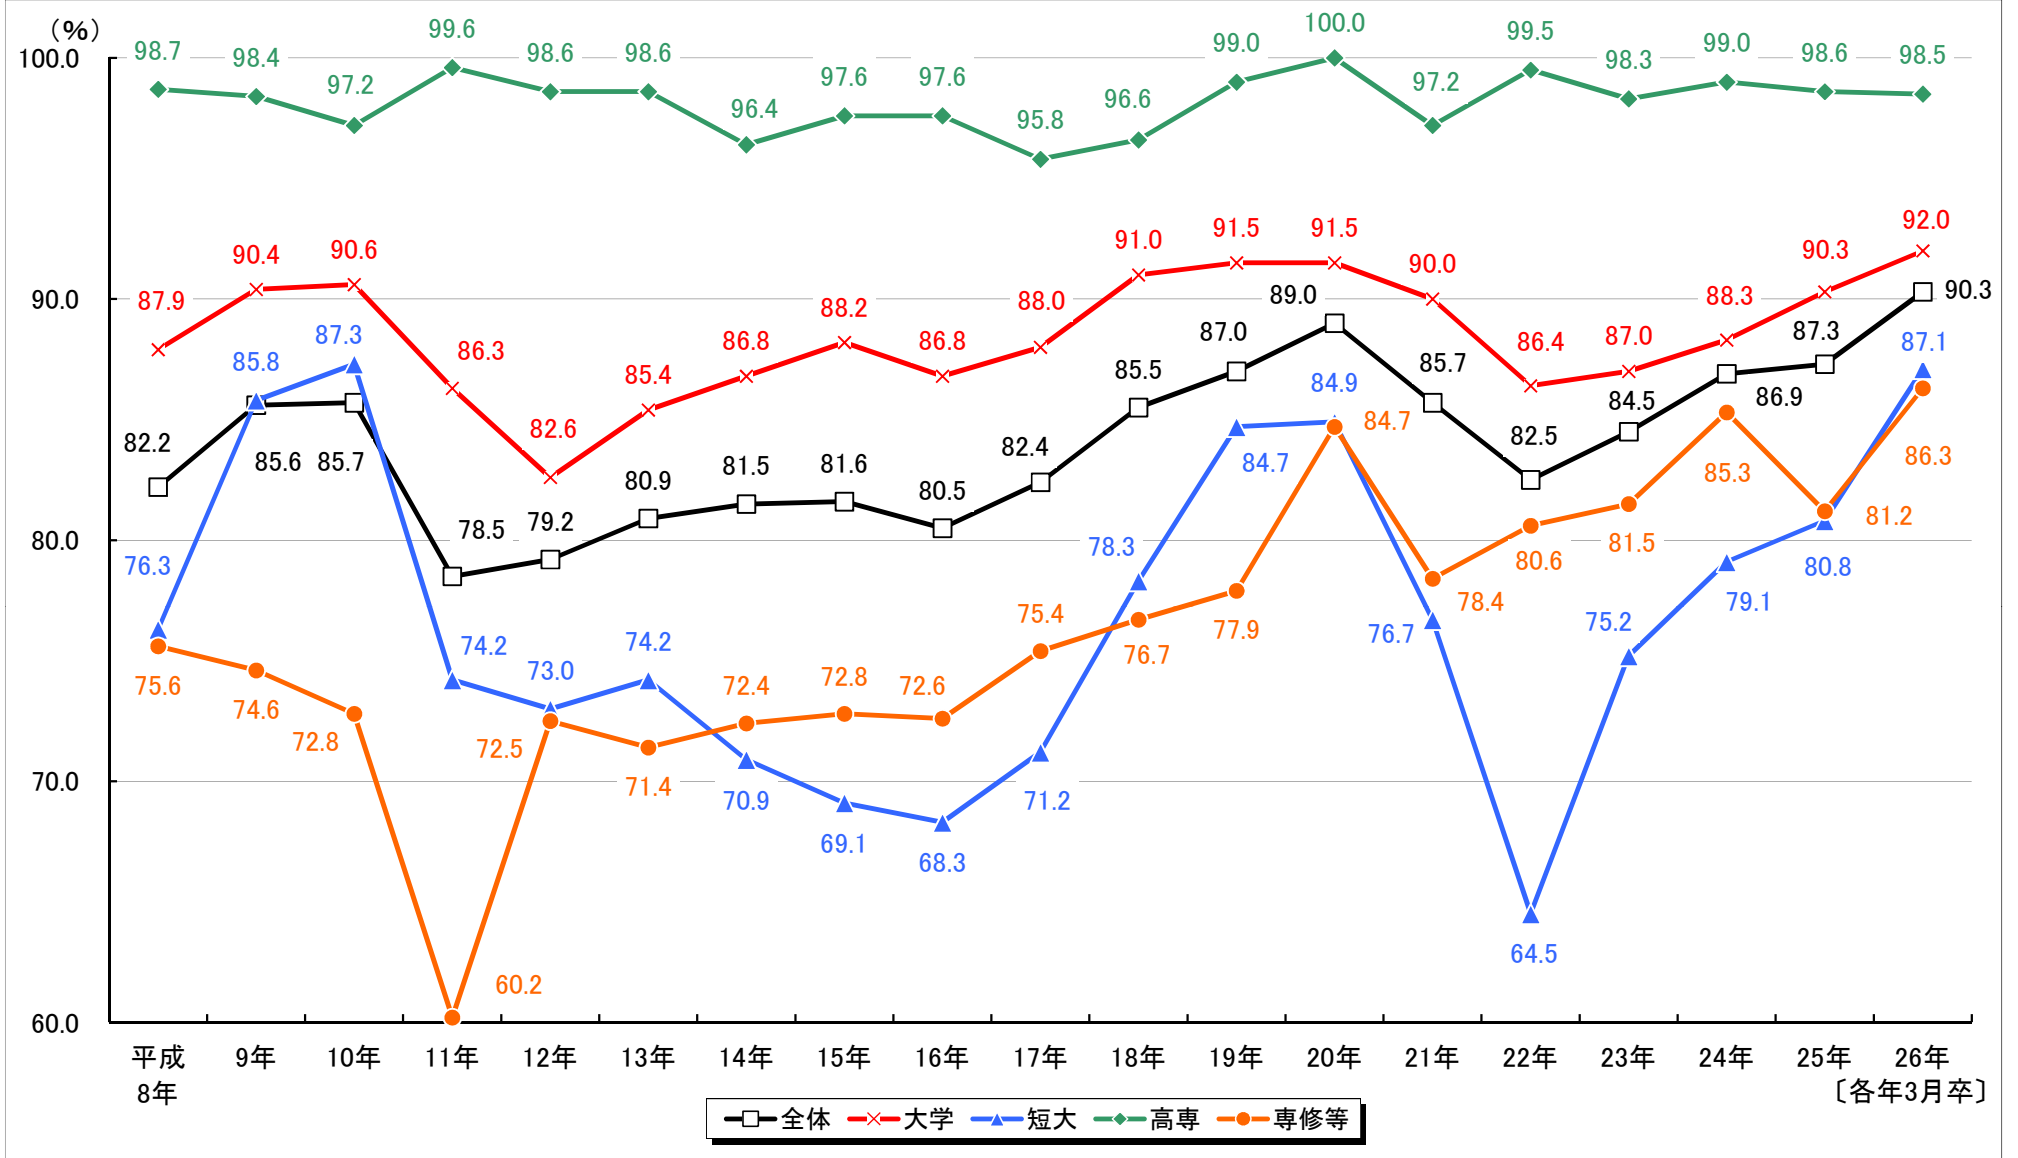

新規大学等卒業予定者の就職内定率の推移

各年2月末日現在

石川労働局職業安定部職業安定課

[各年3月卒]