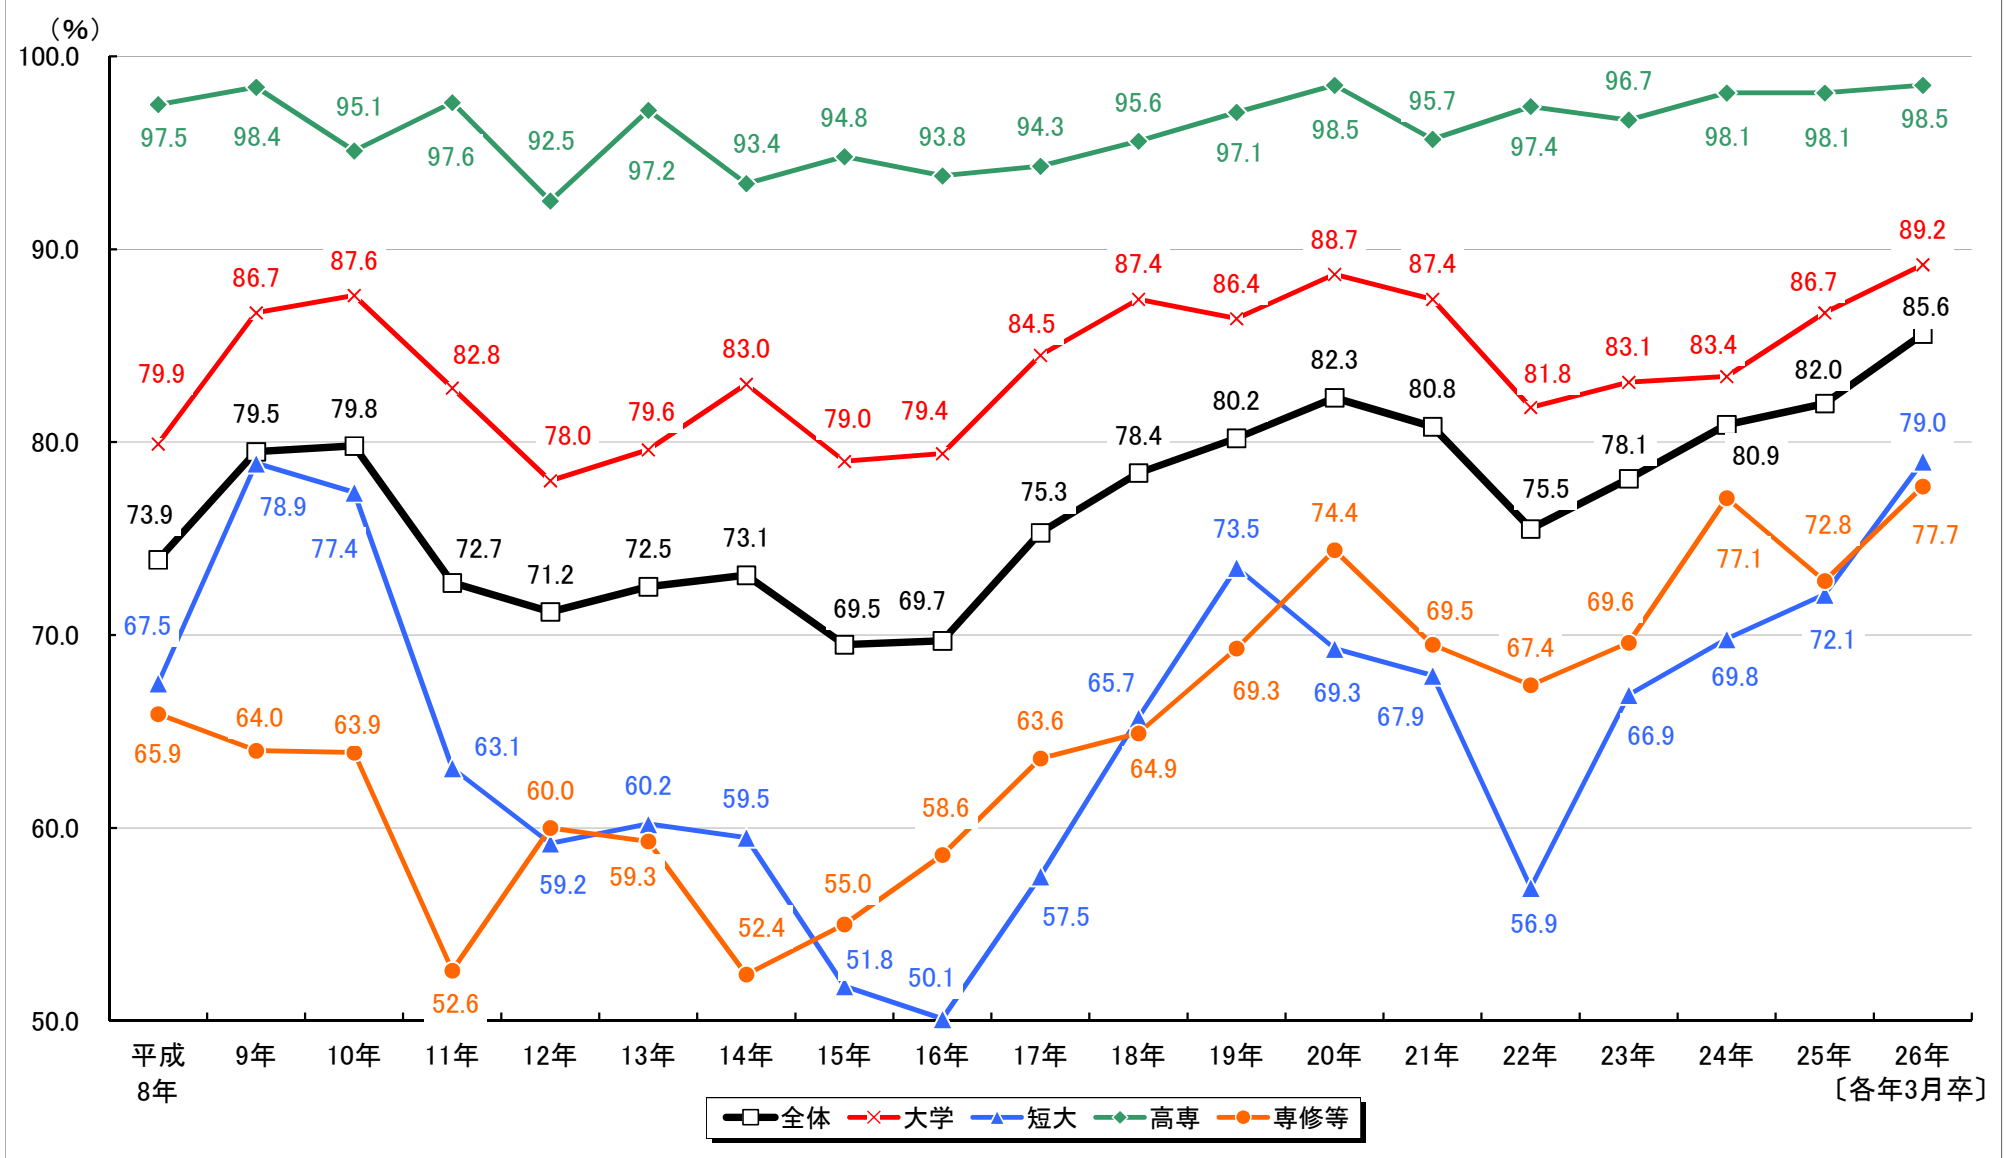

新規大学等卒業予定者の就職内定率の推移

各年1月末日現在

石川労働局職業安定部職業安定課

[各年3月卒]