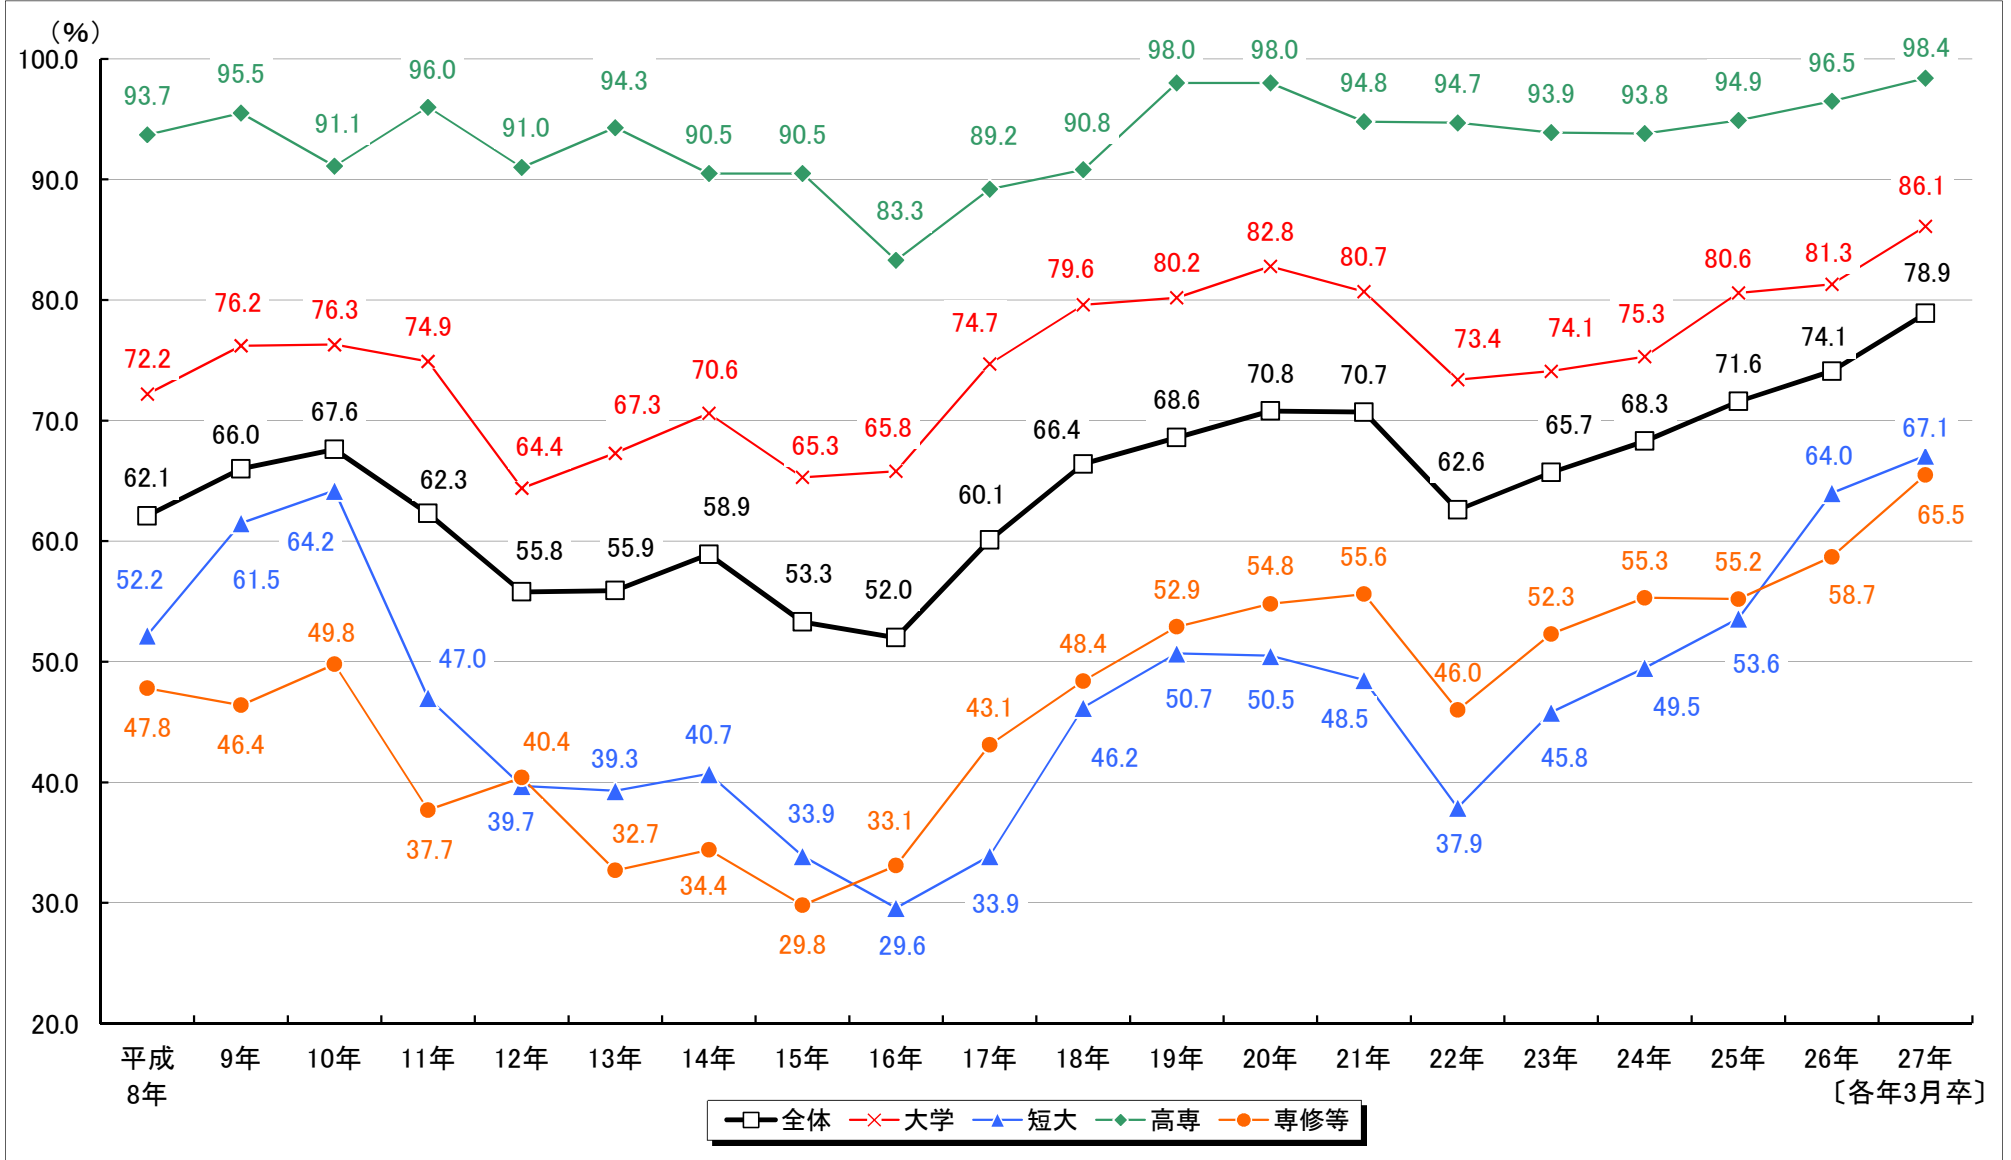

新規大学等卒業予定者の就職内定率の推移

各年11月末日現在

石川労働局職業安定部職業安定課

[各年3月卒]