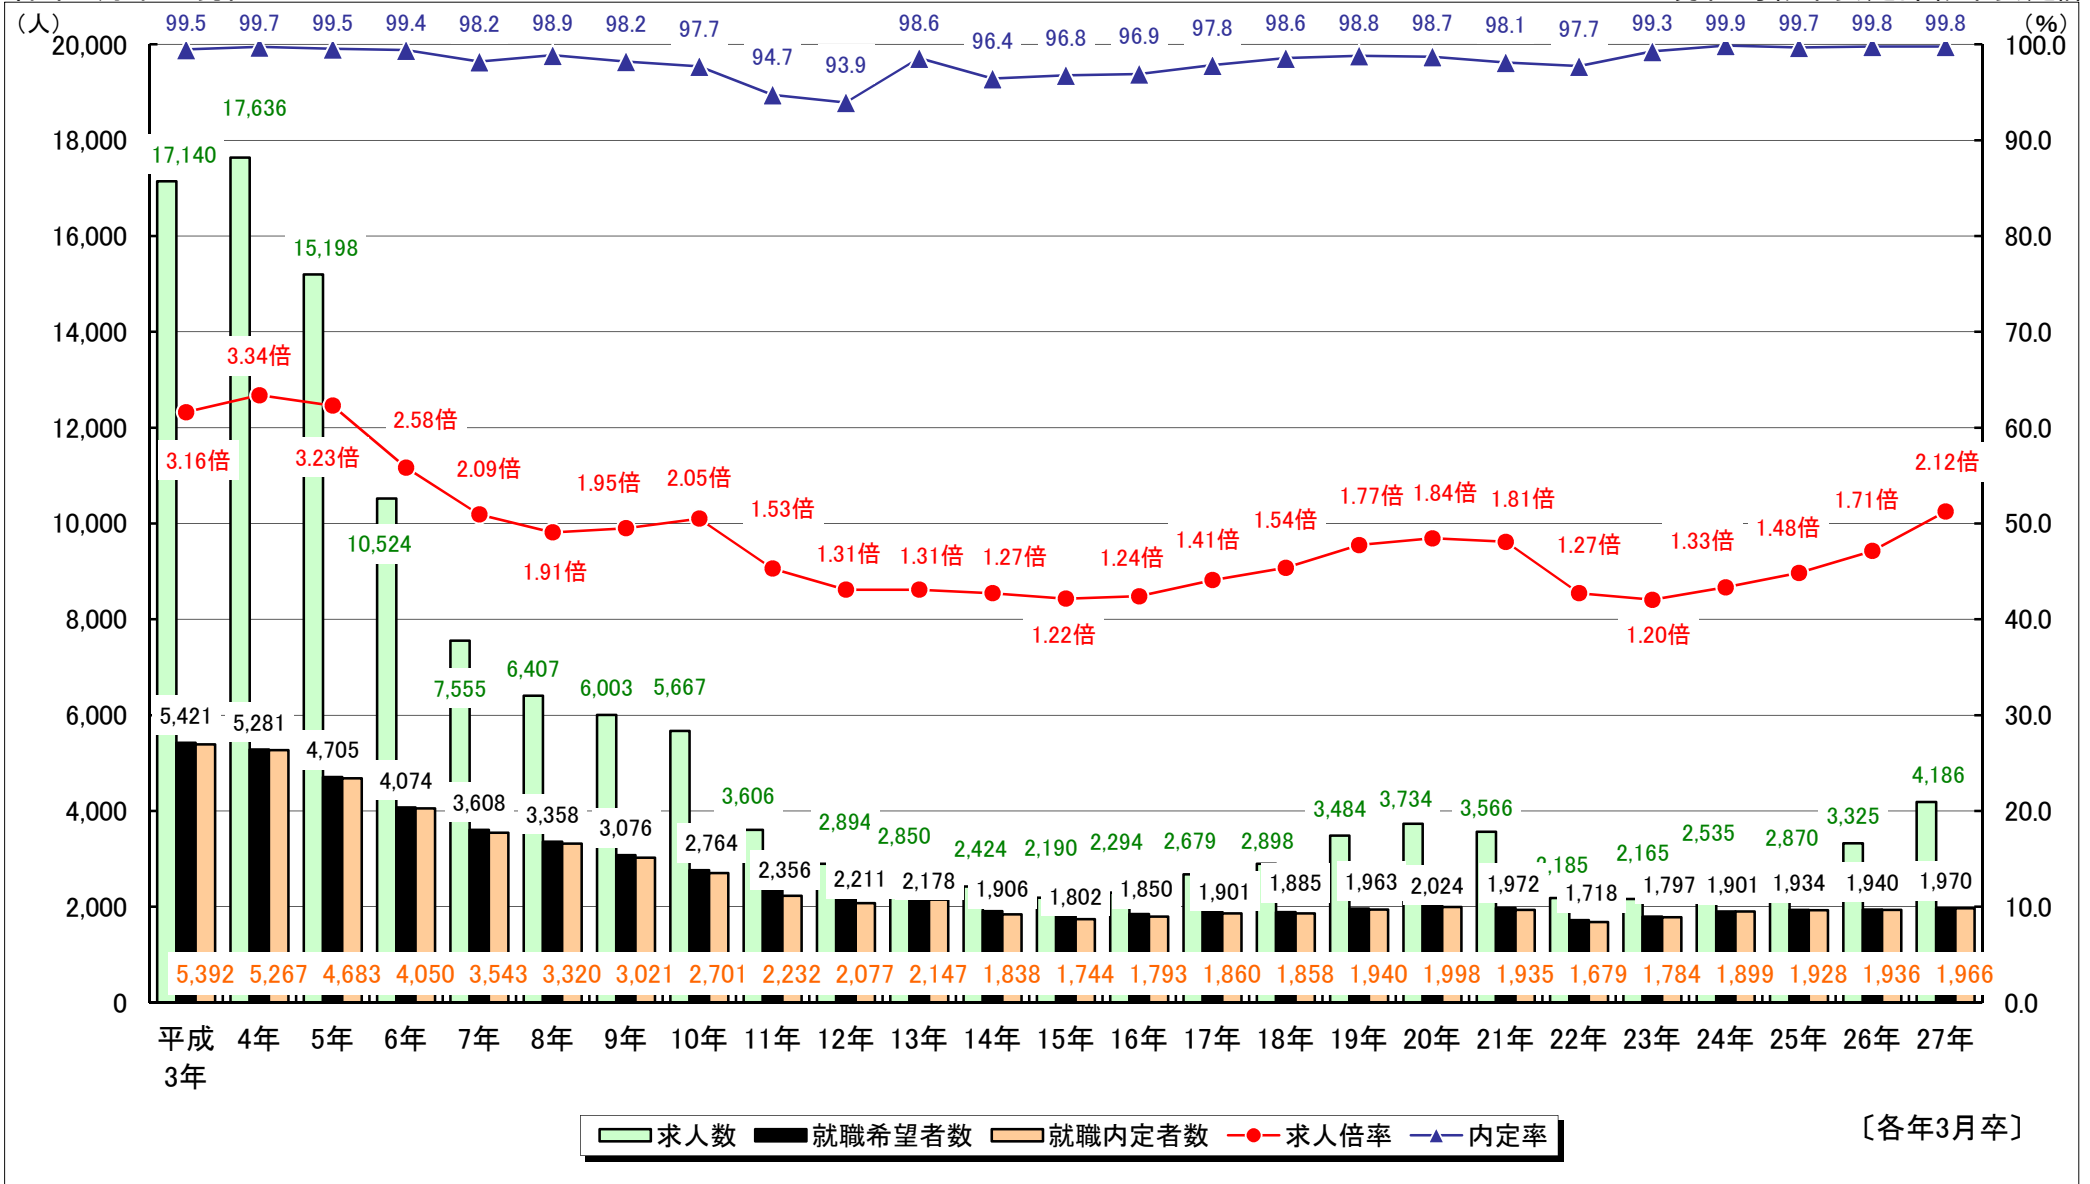

平成27年3月新規高等学校卒業者の職業紹介状況

平成27年3月末現在

(1) 求職・就職状況(公務・縁故等を除く)

	計			前年同月	対前年比
	男	女			
1. 卒業生数	10,705	5,303	5,402	10,454	2.4%
2. 就職希望者数	1,970	1,136	834	1,940	1.5%
(1) うち県内	1,862	1,051	811	1,817	2.5%
(2) うち県外	108	85	23	123	▲ 12.2%
3. 就職内定者数	1,966	1,132	834	1,936	1.5%
(1) うち県内	1,858	1,047	811	1,813	2.5%
(2) うち県外	108	85	23	123	▲ 12.2%
4. 就職内定率	99.8	99.6	100.0	99.8	0.0P
(1) うち県内	99.8	99.6	100.0	99.8	0.0P
(2) うち県外	100.0	100.0	100.0	100.0	0.0P
5. 就職者の 県内就職率(%)	94.5	92.5	97.2	93.6	0.9P

(2) 求人状況

	計	前年同月	対前年比
6. 求人数	4,186	3,325	25.9%
7. 求人倍率 [倍]	2.12	1.71	0.41P

(3) 求人状況(産業別・職業別内訳)

	計			前年同月	対前年比
産業別	D 建設業	640	475	34.7%	
	E 製造業	1,387	1,126	23.2%	
	11 繊維工業	190	172	10.5%	
	25～31 機械	579	432	34.0%	
	G 情報通信業	19	19	0.0%	
	H 運輸業、郵便業	139	133	4.5%	
	I 卸売業、小売業	466	350	33.1%	
	J 金融業、保険業	24	14	71.4%	
	M 宿泊業、 飲食サービス業	533	403	32.3%	
	N 生活関連サービス 業、娯楽業	209	230	▲ 9.1%	
	P 医療、福祉	411	387	6.2%	
	R サービス業	157	79	98.7%	
	上記以外の産業	201	109	84.4%	
計	4,186	3,325	25.9%		
職業別	A B 専門・技術、管理	242	213	13.6%	
	C 事務	240	167	43.7%	
	D 販売	408	261	56.3%	
	E サービス	1,167	1,014	15.1%	
	H,I, J,K 技能工、探掘、 製造、建築	2,055	1,623	26.6%	
	上記以外の職業	74	47	57.4%	
規模別	29 人以下	1,405	1,069	31.4%	
	30～99 人	1,298	1,125	15.4%	
	100～299 人	909	736	23.5%	
	300～499 人	189	184	2.7%	
	500～999 人	234	138	69.6%	
	1,000人以上	151	73	106.8%	

石川労働局職業安定部職業安定課

※ 「5.就職者の県内就職率」とは、就職者数のうち県内に就職した者の比率(「3(1)」÷「3」)である。

新規高等学校卒業者の求人・求職・就職内定状況の推移

各年3月末日現在

石川労働局職業安定部職業安定課

[各年3月卒]