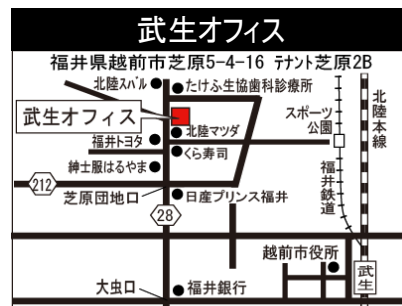

《日総工産(株)拠点一覧》

北陸拠点	住所	電話番号
金沢営業所	〒920-0031 石川県金沢市広岡1-1-35金沢第2ビル2階	076-262-7746
富山営業所	〒939-8281 富山県富山市今泉西部町2-5VIPハイツ日本海1階	076-421-0850
武生オフィス	〒915-0805 福井県越前市芝原5-4-16テナント芝原2B	0778-22-2621

北日本エリア拠点	住所	電話番号
札幌営業所	北海道札幌市	011-218-0139
旭川オフィス	北海道旭川市	0166-29-0350
帯広オフィス	北海道帯広市	0155-28-4779
苫小牧オフィス	北海道苫小牧市	0144-77-3196
弘前オフィス	青森県弘前市	0172-31-6160
八戸オフィス	青森県八戸市	0178-72-5527
北上営業所	岩手県北上市	0197-65-0007
盛岡オフィス	岩手県盛岡市	019-629-2022
秋田営業所	秋田県大仙市	0187-63-7239
秋田オフィス	秋田県秋田市	018-834-8199

北日本エリア拠点	住所	電話番号
酒田営業所	山形県酒田市	0234-22-4368
仙台営業所	宮城県黒川郡	022-348-1055
仙台オフィス	宮城県仙台市	022-262-1821
古川オフィス	宮城県大崎市	0229-91-5161
山形営業所	山形県山形市	023-615-6527
米沢オフィス	山形県米沢市	0238-37-8052
白河営業所	福島県西白河郡	0248-21-1451
福島オフィス	福島県福島市	024-544-0475
会津オフィス	福島県会津若松市	0242-37-1560
東北テクニカルセンター	宮城県黒川郡	022-348-0677

東日本エリア拠点	住所	電話番号
宇都宮営業所	栃木県宇都宮市	028-633-0731
高崎営業所	群馬県高崎市	027-327-5625
大宮営業所	埼玉県さいたま市	048-650-1771
熊谷オフィス	埼玉県熊谷市	048-529-7781
千葉営業所	千葉県千葉市	043-223-6773
茂原オフィス	千葉県茂原市	0475-20-2145
茨城営業所	茨城県土浦市	029-825-2733

東日本エリア拠点	住所	電話番号
八王子営業所	東京都八王子市	042-620-2561
上野オフィス	東京都台東区	03-5816-8050
新宿オフィス	東京都新宿区	03-5322-7071
横浜営業所	神奈川県横浜市	045-475-1549
藤沢営業所	神奈川県藤沢市	0466-29-2350
厚木営業所	神奈川県厚木市	046-220-0683

西日本エリア拠点	住所	電話番号
信越営業所	長野県岡谷市	0266-21-7730
長野オフィス	長野県長野市	026-269-0230
松本オフィス	長野県松本市	0263-37-1199
甲府オフィス	山梨県中巨摩郡	055-268-5314
長岡オフィス	新潟県長岡市	0258-21-2021
富士営業所	静岡県富士市	0545-66-1755
東海営業所	静岡県浜松市	053-456-7061
中部営業所	愛知県名古屋市	052-728-0513

西日本エリア拠点	住所	電話番号
豊田オフィス	愛知県豊田市	0565-36-4014
豊橋オフィス	愛知県豊橋市	0532-57-7435
四日市オフィス	三重県四日市市	059-350-5211
大阪営業所	大阪府大阪市	06-6450-4758
滋賀営業所	滋賀県近江八幡市	0748-31-0012
京都オフィス	京都府京都市	075-353-7785
姫路オフィス	兵庫県姫路市	079-287-2770
福知山オフィス	京都府福知山市	0773-25-5351

南日本エリア拠点	住所	電話番号
岡山営業所	岡山県岡山市	086-221-0531
徳島オフィス	徳島県板野郡	088-693-3570
広島営業所	広島県広島市	082-263-6161
島根営業所	島根県出雲市	0853-20-1260
山口営業所	山口県山口市	083-972-8030

南日本エリア拠点	住所	電話番号
九州営業所	福岡県福岡市	092-415-5301
北九州オフィス	福岡県北九州	093-512-5601
苅田オフィス	福岡県京都郡	093-436-6311
熊本オフィス	熊本県熊本市	096-312-3175
宮崎オフィス	宮崎県宮崎市	0985-27-7505

※長野オフィス、松本オフィス、甲府オフィス、長岡オフィス、富山営業所、武生オフィス、仙台オフィス、東北テクニカルセンター、秋田オフィスでは有料職業紹介事業サービスを行っておりません

※東北テクニカルセンターでは労働者派遣事業サービスを行っておりません。

◆採用総合窓口◆
日総工産コンタクトセンター

受付時間9~20時
携帯・PHSからもOK!
フリーコール **0120-717-450**