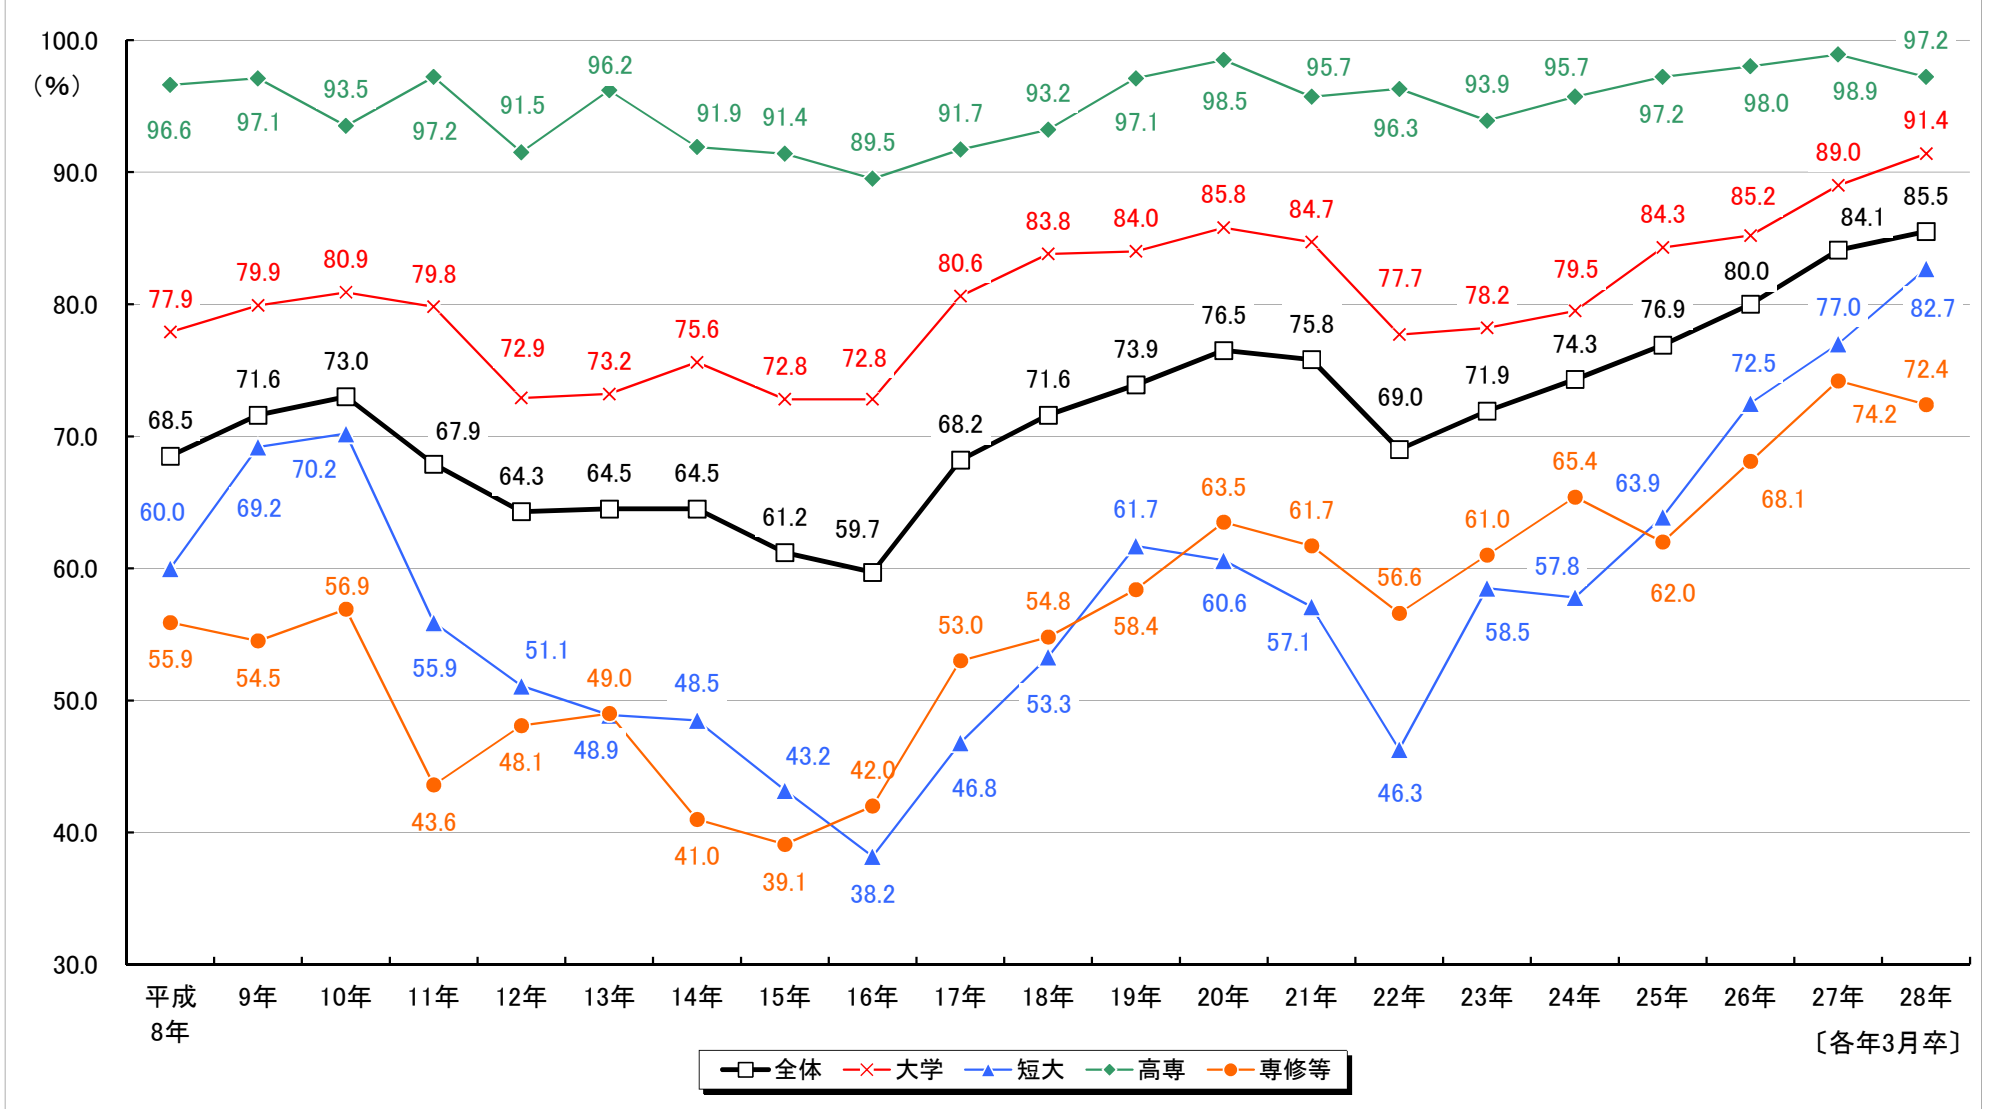

新規大学等卒業予定者の就職内定率の推移

各年12月末日現在

石川労働局職業安定部職業安定課

[各年3月卒]